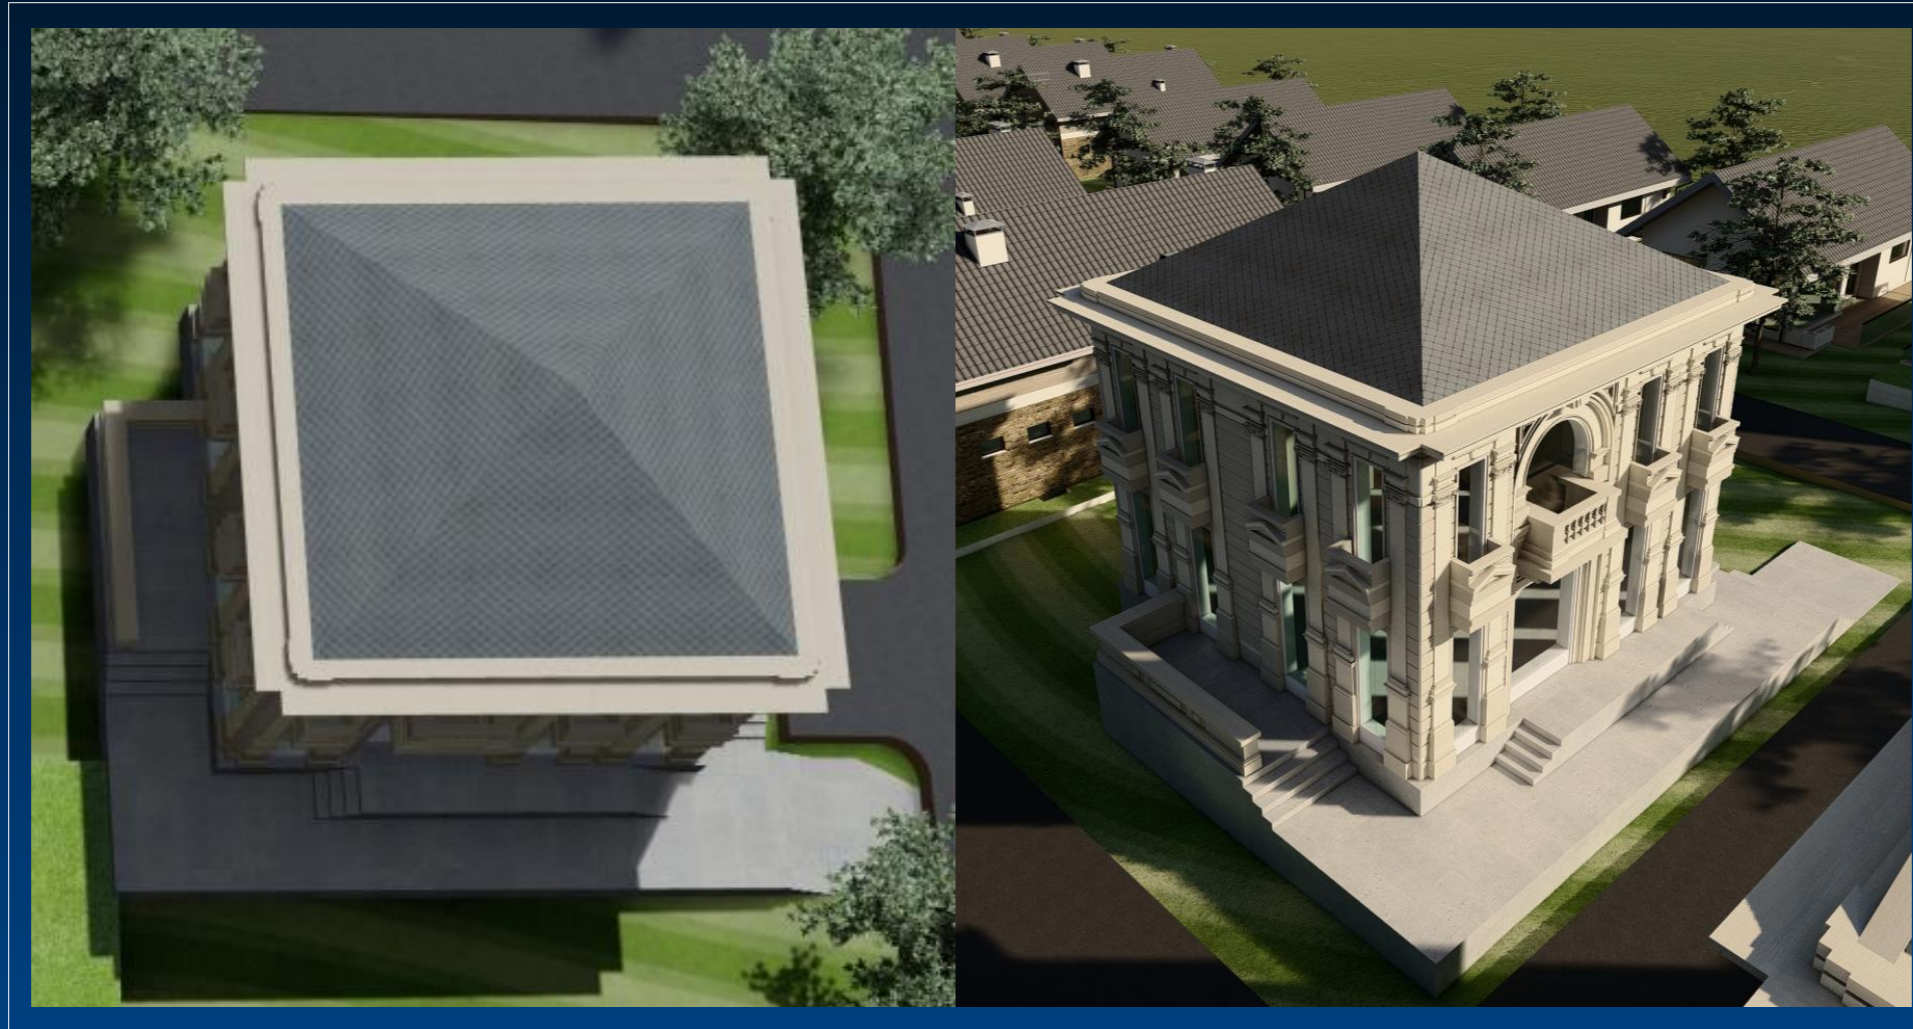

საცხოვრებელი კომპლექსი "ლურჯი ზონა საგურამო"

Residential complex "Blue Zone Saguramo"

სახლის ფართობი: 209.90 მ²

ინდივიდუალური საცხოვრებელი სახლი SG-9

სახლის ფართობი ტერასების
გარეშე: 181.40 მ²

საცხოვრებელი კომპლექსი "ლურჯი ზონა საგურამო"

Residential complex "Blue Zone Saguramo"

სახლის ფართობი: 209.90 მ²

ინდივიდუალური საცხოვრებელი სახლი SG-9

სახლის ფართობი ტერასების
გარეშე: 181.40 მ²

საცხოვრებელი კომპლექსი "ლურჯი ზონა საგურამო"
Residential complex "Blue Zone Saguramo"

სახლის ფართობი: 209.90 მ²

ინდივიდუალური საცხოვრებელი სახლი SG-9

სახლის ფართობი ტერასების
გარეშე: 181.40 მ²

საცხოვრებელი კომპლექსი "ლურჯი ზონა საგურამო"

Residential complex "Blue Zone Saguramo"

მცხეთის მუნიციპალიტეტი, საგურამოს ადმინისტრაციული ერთეული, ბლოკი 011, ნაკვეთი 004;