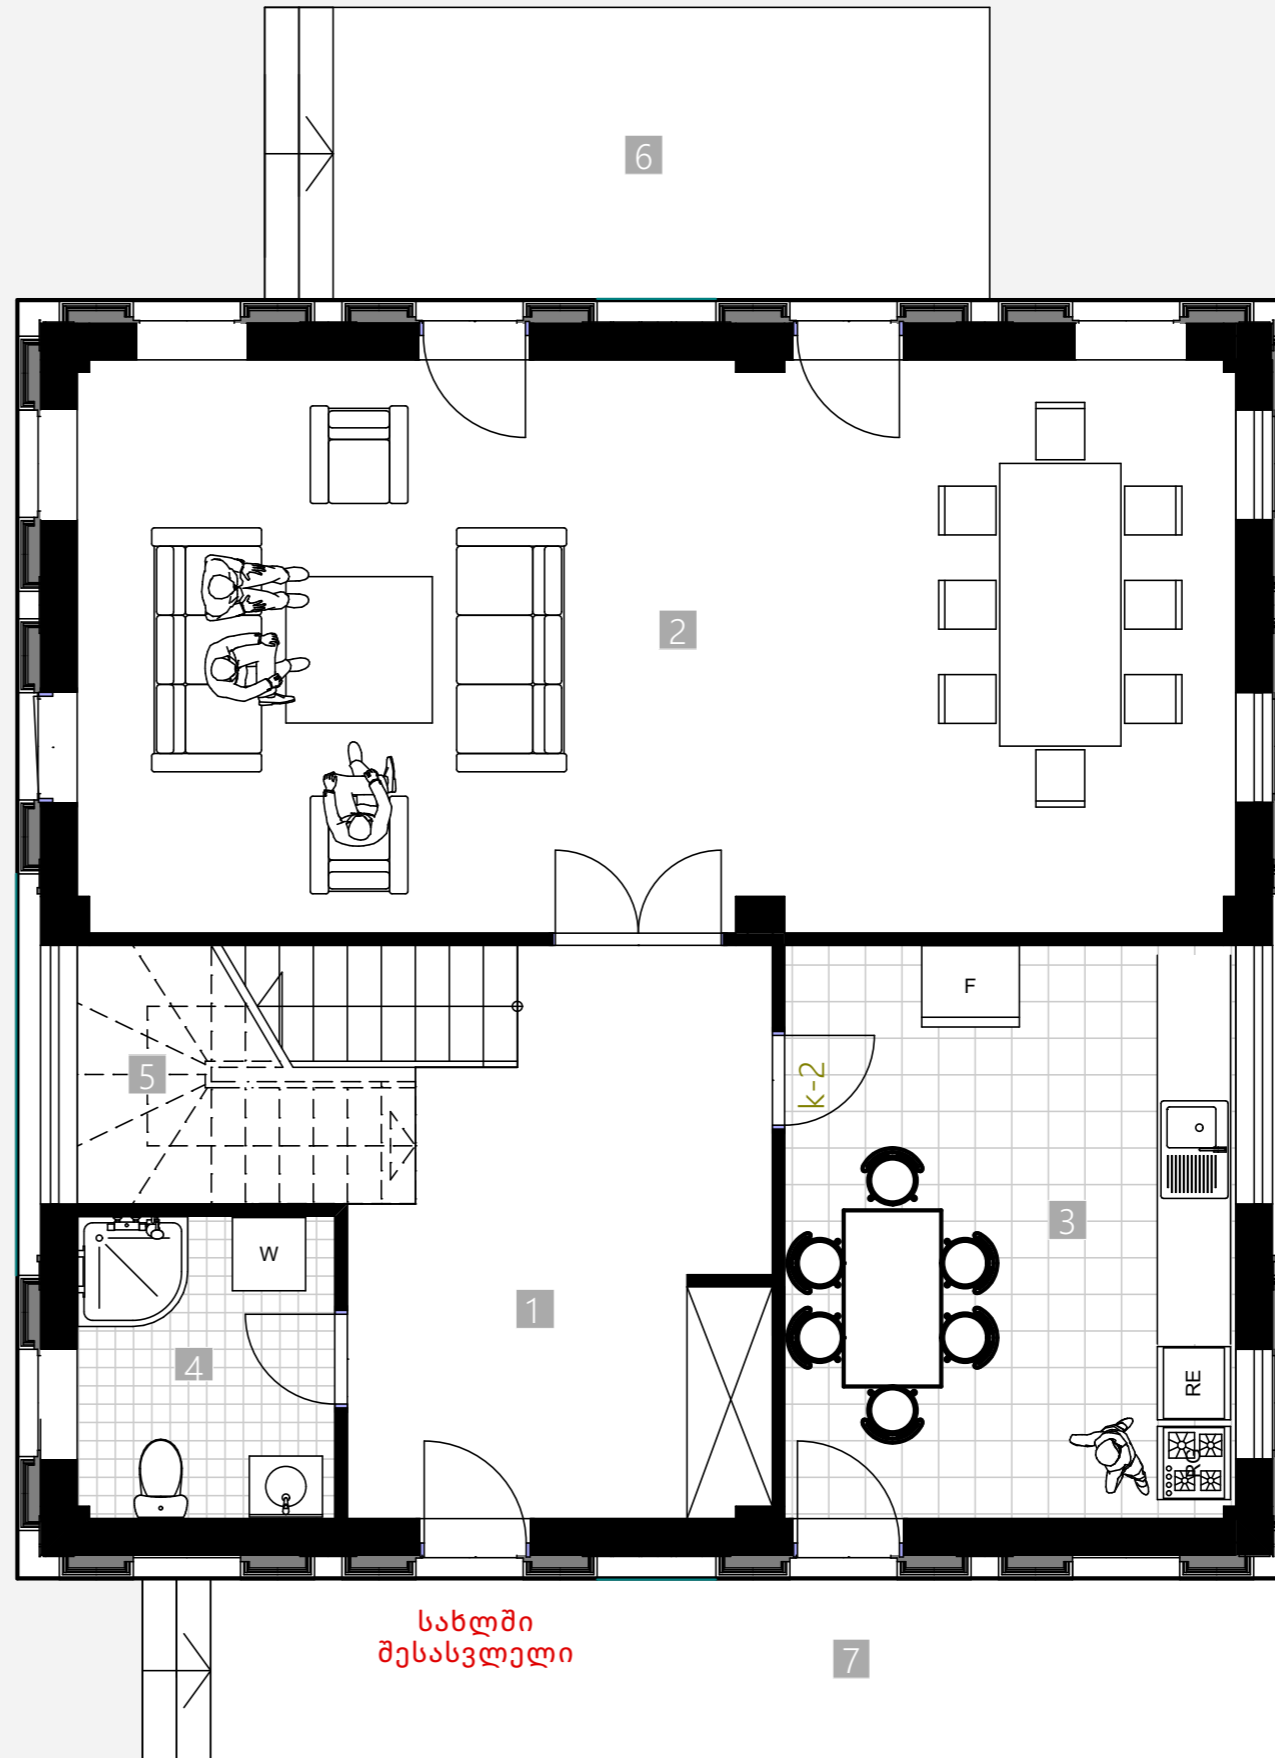

ინდივიდუალური საცხოვრებელი სახლი SG-9

**ინდივიდუალური
საცხოვრებელი სახლი SG-9**

სახლის ფართობი: 209.90 მ²

სახლის ფართობი ტერასების გარეშე:
181.40 მ²

პირველი სართულის გეგმა

- 1 ჰოლი: 14.30 მ²
- 2 მისაღები ოთახი: 44.40 მ²
- 3 სამზარეულოსასადილო: 17.40 მ²
- 4 სველი წერტილი: 5.20 მ²
- 5 კიბის უჯრედი: 6.70 მ²
- 6 ტერასა: 14.30 მ²
- 7 ტერასა: 14.20 მ²

პირველი სართულის ფართობი: 116.50 მ²

პირველი სართულის ფართობი
ტერასების გარეშე: 88.00 მ²

საცხოვრებელი კომპლექსი "ლურჯი ზონა საგურამო"
Residential complex "Blue Zone Saguramo"

**ინდივიდუალური საცხოვრებელი სახლი SG-8A
პირველი სართულის გეგმა**

**ინდივიდუალური
საცხოვრებელი სახლი SG-9**

სახლის ფართობი: 209.90 მ²

სახლის ფართობი ტერასების გარეშე:
181.40 მ²

მეორე სართულის გეგმა

- 1 ჰოლი: 7.00 მ²
- 2 საძილე ოთახი: 18.50 მ²
- 3 საძილე ოთახი: 21.20 მ²
- 4 საძილე ოთახი: 20.80 მ²
- 5 კიბის უჯრედი: 5.90 მ²
- 6 სველი წერტილი: 7.80 მ²
- 7 სველი წერტილი: 6.00 მ²
- 8 აივნების ჯამური ფართობი: 6.20 მ²

მეორე სართულის ფართობი: 93.40 მ²

საცხოვრებელი კომპლექსი "ლურჯი ზონა საგურამო"
Residential complex "Blue Zone Saguramo"

მეორე სართულის გეგმა