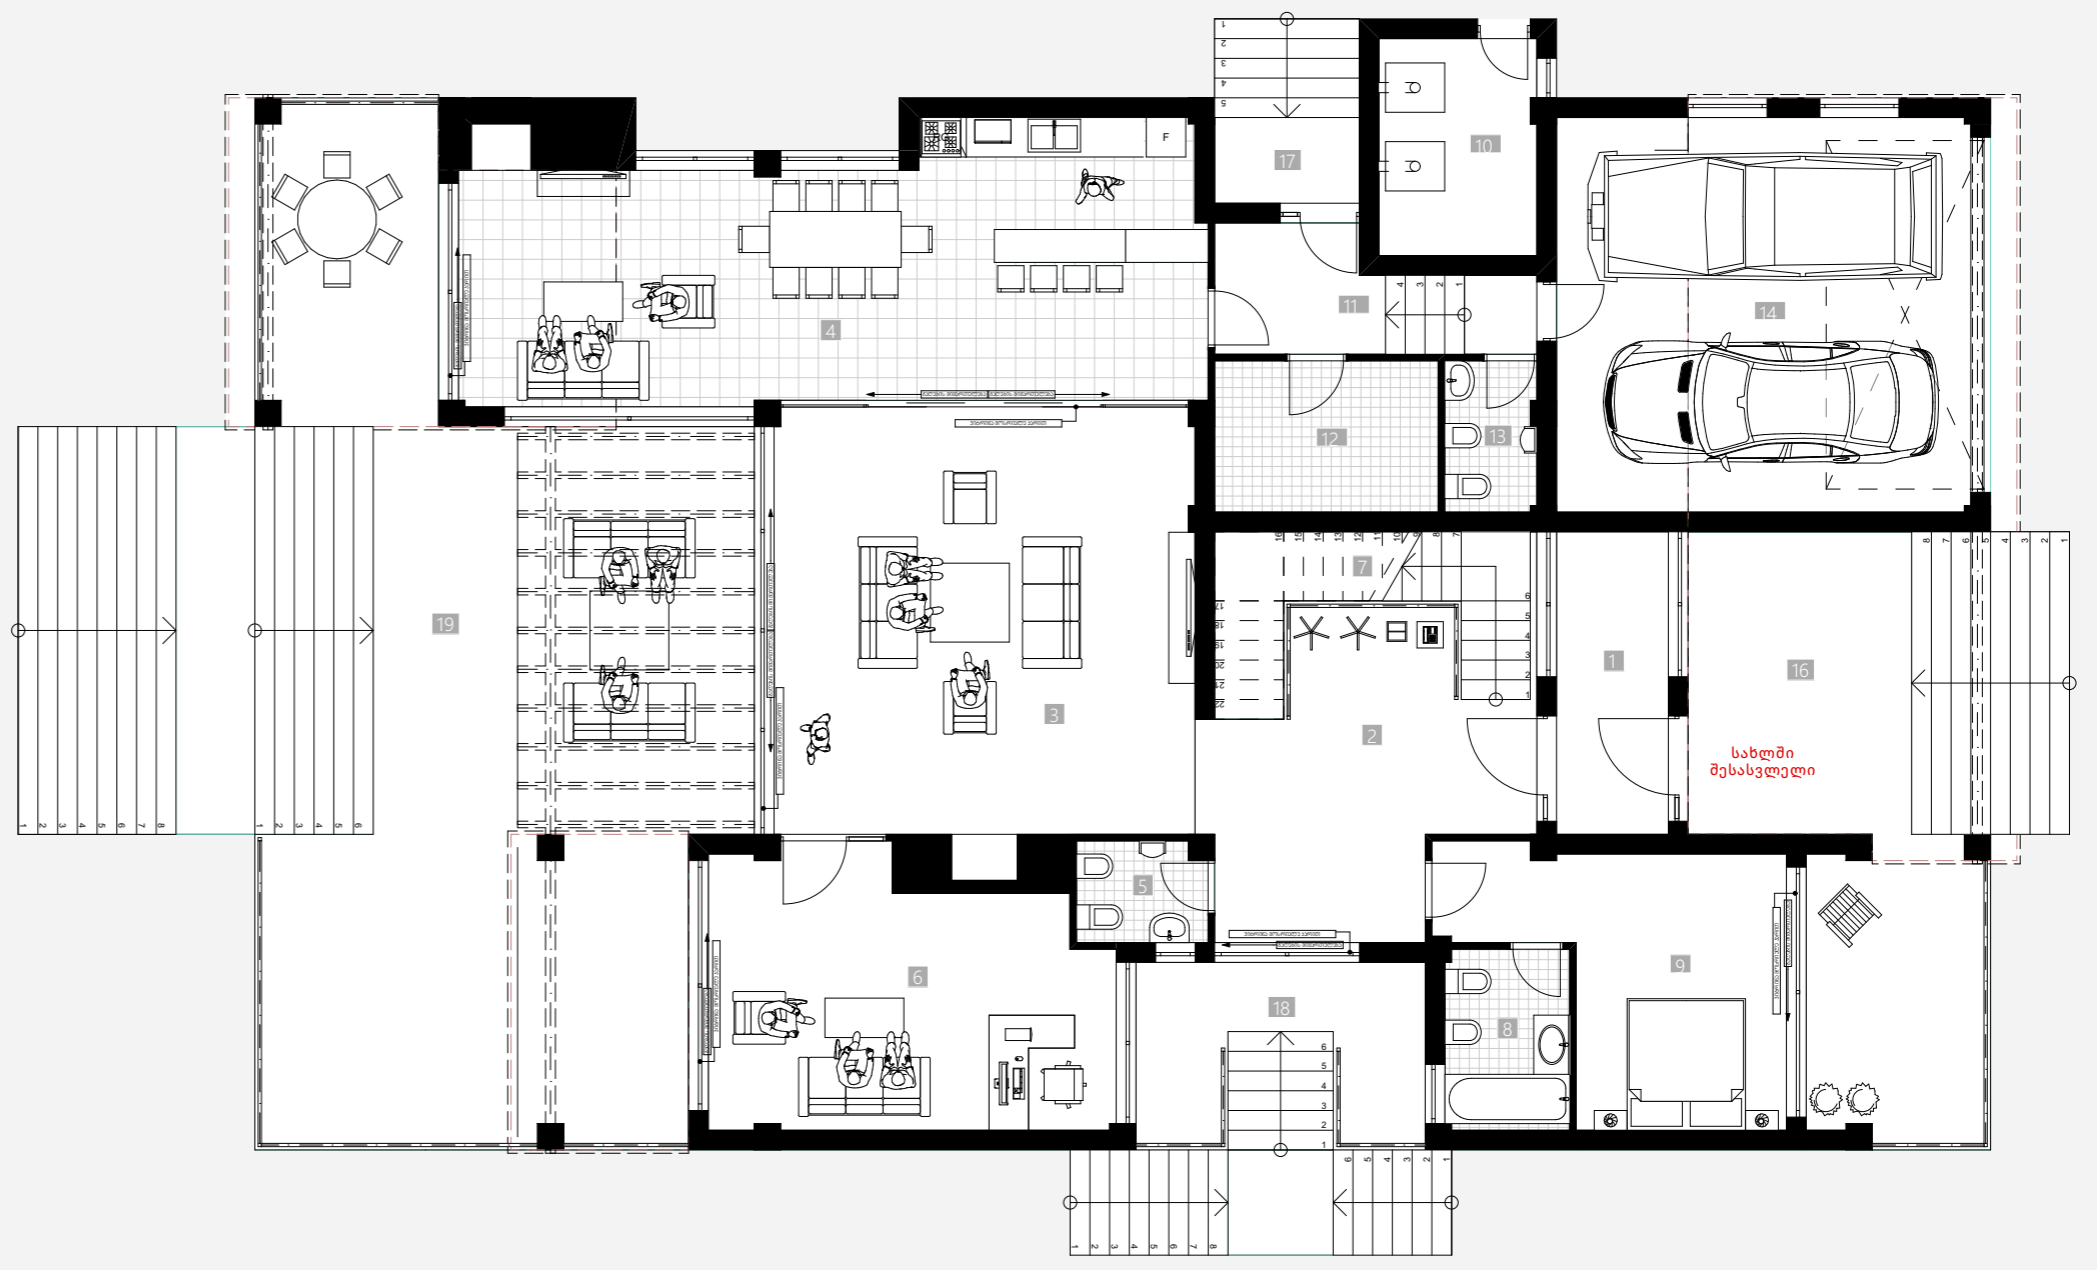

ინდივიდუალური
საცხოვრებელი სახლი SG-12

სახლის ფართობი: 600.70 მ²

სახლის ფართობი ტერასების
გარეშე: 403.20 მ²

პირველი სართულის გეგმა

- 1 ჰოლი-ტამბური: 7.80 მ²
- 2 ჰოლი: 19.80 მ²
- 3 მისაღები ოთახი: 41.50 მ²
- 4 სამზარეულო-სასადილო: 43.50 მ²
- 5 სველი წერტილი: 3.00 მ²
- 6 კაბინეტი-სასტუმრო ოთახი: 23.70 მ²
- 7 კიბის უჯრედი: 8.50 მ²
- 8 სველი წერტილი: 5.20 მ²
- 9 საძილე ოთახი: 16.60 მ²
- 10 საკუჭნაო-საქვაბე: 7.90 მ²
- 11 საკუჭნაოს ტამბური: 7.60 მ²
- 12 საკუჭნაო-სამრეცხაო: 7.80 მ²
- 13 სველი წერტილი: 3.20 მ²
- 14 ავტოფარეხი: 37.80 მ²
- 15 აუზი: 40.00 მ²
- 16 ტერასა: 39.50 მ²
- 17 ტერასა: 6.20 მ²
- 18 ტერასა: 21.80 მ²
- 19 ტერასა: 115.00 მ²
- 20 ბარბეკიუ: 15.00 მ²

პირველი სართულის ფართობი: 431.40 მ²

პირველი სართულის ფართობი
ტერასების გარეშე: 233.90 მ²

საცხოვრებელი კომპლექსი "ლურჯი ზონა საგურამო"
Residential complex "Blue Zone Saguramo"

ინდივიდუალური საცხოვრებელი სახლი SG-12
მეორე სართულის გეგმა

ინდივიდუალური
საცხოვრებელი სახლი SG-12

სახლის ფართობი: 600.70 მ²

სახლის ფართობი ტერასების
გარეშე: 403.20 მ²

მეორე სართულის გეგმა

- 1 კოლი: 18.70 მ²
- 2 საგარდერობე: 11.30 მ²
- 3 საძილე ოთახი: 22.30 მ²
- 4 სველი წერტილი: 15.50 მ²
- 5 საძილე ოთახი: 16.60 მ²
- 6 სველი წერტილი: 6.30 მ²
- 7 საძილე ოთახი: 23.90 მ²
- 8 საძილე ოთახი: 16.60 მ²
- 9 სველი წერტილი: 5.20 მ²
- 10 კიბის უჯრედი: 8.50 მ²
- 11 აივანი: 3.10 მ²
- 12 აივანი: 4.80 მ²
- 13 აივანი: 4.60 მ²
- 14 აივანი: 4.10 მ²
- 15 აივანი: 7.80 მ²
- 16 სახურავი

მეორე სართულის ფართობი: 169.30 მ²

საცხოვრებელი კომპლექსი "ლურჯი ზონა საგურამო"
Residential complex "Blue Zone Saguramo"