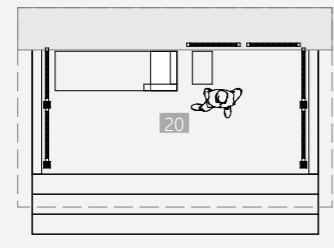

ინდივიდუალური
საცხოვრებელი სახლი SG-12

სახლის ფართობი: 600.70 მ²

სახლის ფართობი ტერასების
გარეშე: 403.20 მ²

პირველი სართულის გეგმა

- 1 ჰოლი-ტამბური: 7.80 მ²
- 2 ჰოლი: 19.80 მ²
- 3 მისაღები ოთახი: 41.50 მ²
- 4 სამზარეულო-სასადილო: 43.50 მ²
- 5 სველი წერტილი: 3.00 მ²
- 6 კაბინეტი-სასტუმრო ოთახი: 23.70 მ²
- 7 კიბის უჯრედი: 8.50 მ²
- 8 სველი წერტილი: 5.20 მ²
- 9 საძილე ოთახი: 16.60 მ²
- 10 საკუჭნაო-საქვაბე: 7.90 მ²
- 11 საკუჭნაოს ტამბური: 7.60 მ²
- 12 საკუჭნაო-სამრეცხაო: 7.80 მ²
- 13 სველი წერტილი: 3.20 მ²
- 14 ავტოფარეხი: 37.80 მ²
- 15 აუზი: 40.00 მ²
- 16 ტერასა: 39.50 მ²
- 17 ტერასა: 6.20 მ²
- 18 ტერასა: 21.80 მ²
- 19 ტერასა: 115.00 მ²
- 20 ბარბეკიუ: 15.00 მ²

პირველი სართულის ფართობი: 431.40 მ²

პირველი სართულის ფართობი
ტერასების გარეშე: 233.90 მ²

საცხოვრებელი კომპლექსი "ლურჯი ზონა საგურამო"
Residential complex "Blue Zone Saguramo"

ინდივიდუალური საცხოვრებელი სახლი SG-12
მეორე სართულის გეგმა